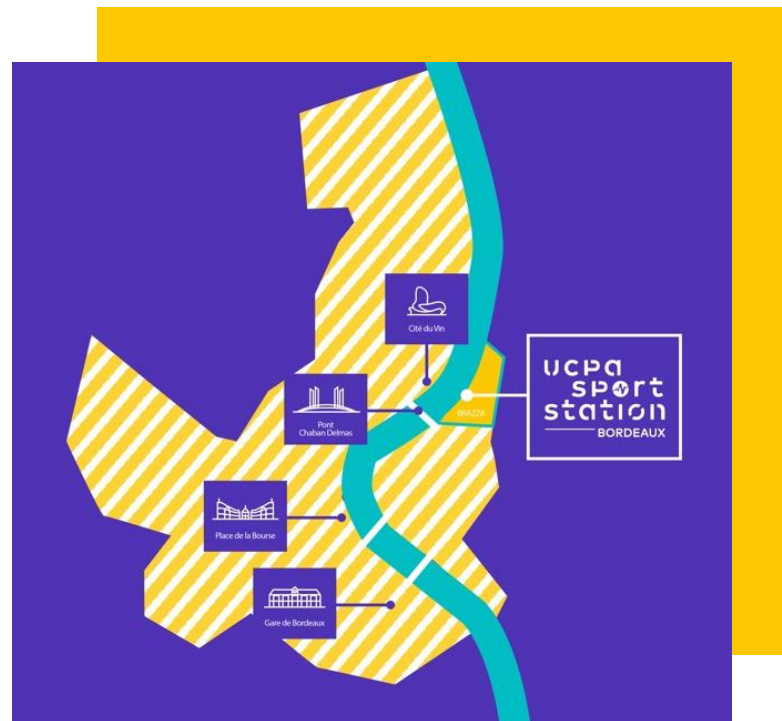

 Six multiplexes sportifs UCPA Sport Station ont vu le jour : Meudon, Reims, Paris 19^e, Bordeaux, Nantes et Toulouse.

UN NOUVEAU QUARTIER : BRAZZA

Le multiplexe UCPA Sport Station est implanté dans le nouveau quartier dynamique Quai de Brazza sur la rive droite de la Garonne à Bordeaux, face au pont Chaban-Delmas.

COMMENT VENIR ?

Adresse

10, rue Charles Chaigneau - 33100 Bordeaux

Modalités d'accès

Bus - Chantiers de la Garonne (lignes 7, 32, 50, 91, 92)

TER - Cenon (5 min à pied)

Tram - Cité du Vin, gare de Cenon

Parking - ZenPark Brazza (à proximité immédiate)